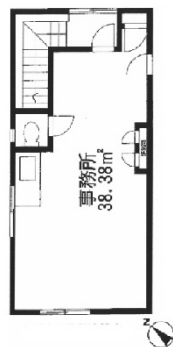

ほ志ビル 3階11.73坪

神奈川県横浜市西区平沼1-35-3

物件MAP

賃貸条件	
坪数	11.73坪
階数	3階
入居可能日	

ビル情報	
所在地	神奈川県横浜市西区平沼1-35-3
最寄り駅	相鉄本線 平沼橋駅 徒歩4分 京急本線 戸部駅 徒歩4分 横浜市営地下鉄ブルーライン 高島町駅 徒歩6分 JR東海道本線 横浜駅 徒歩8分
エリア	横浜駅周辺 (西区エリア)
竣工	1982年12月
耐震	旧耐震基準
階数	地上3階 地上1階
用途	事務所
構造	S造

設備情報	
エレベーター	
空調	個別空調
OAフロア	その他
基準階天井高	
光ファイバー	無し
トイレ	男女共用・室内
セキュリティ	無し
駐車場	無し