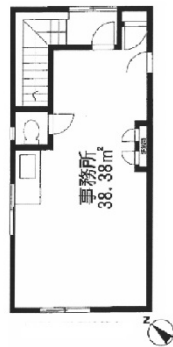

ほ志ビル 3階11.73坪

神奈川県横浜市西区平沼1-35-3

物件MAP

賃貸条件	
坪数	11.73坪
階数	3階
入居可能日	

ビル情報	
所在地	神奈川県横浜市西区平沼1-35-3
最寄り駅	相鉄本線 平沼橋駅 徒歩4分 京急本線 戸部駅 徒歩4分 横浜市営地下鉄ブルーライン 高島町駅 徒歩6分 JR東海道本線 横浜駅 徒歩8分
エリア	横浜駅周辺 (西区エリア)
竣工	1982年12月
耐震	旧耐震基準
階数	地上3階 地上1階
用途	事務所
構造	S造

設備情報	
エレベーター	
空調	個別空調
OAフロア	その他
基準階天井高	
光ファイバー	無し
トイレ	男女共用・室内
セキュリティ	無し
駐車場	無し

事務所移転の簡単検索サイト

Quick Service

クイックサービス

ほ志ビル 3階11.73坪 神奈川県横浜市西区平沼1-35-3

横浜駅周辺 (西区エリア) (ビルID: 0001102) の賃貸オフィス

貸事務所・レンタルオフィス・オフィス移転ならQuickService