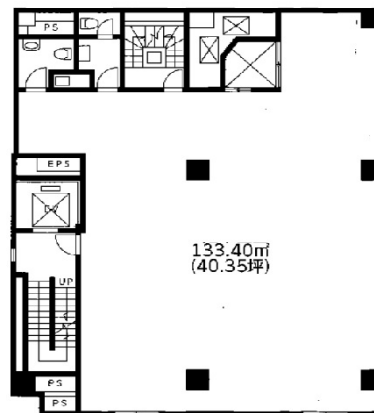

## 物件MAP

賃貸条件	
坪数	40.35坪
階数	9階
入居可能日	

ビル情報	
所在地	神奈川県横浜市西区南幸2-16-20
最寄り駅	JR東海道本線 横浜駅 徒歩3分 JR根岸線 横浜駅 徒歩3分 JR横須賀線 横浜駅 徒歩3分 JR京浜東北線 横浜駅 徒歩3分
エリア	横浜駅周辺 (西区エリア)
竣工	1971年1月
耐震	旧耐震基準
階数	地上10階 地下1階
用途	事務所
構造	RC造