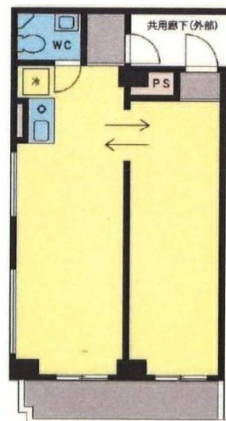

ライオンズマンション横浜西口 7階14.09坪

神奈川県横浜市西区南幸2-10-15

物件MAP

賃貸条件	
坪数	14.09坪
階数	7階 (704)
入居可能日	
ビル情報	
所在地	神奈川県横浜市西区南幸2-10-15
最寄り駅	JR東海道本線 横浜駅 徒歩5分 JR根岸線 横浜駅 徒歩5分 JR横須賀線 横浜駅 徒歩5分 JR京浜東北線 横浜駅 徒歩5分
エリア	横浜駅周辺 (西区エリア)
竣工	1985年3月
耐震	新耐震基準
階数	地上7階 地上1階
用途	事務所
構造	RC造
設備情報	
エレベーター	1基
空調	個別空調
OAフロア	その他
基準階天井高	
光ファイバー	有り
トイレ	男女共用・室内
セキュリティ	有り
駐車場	無し