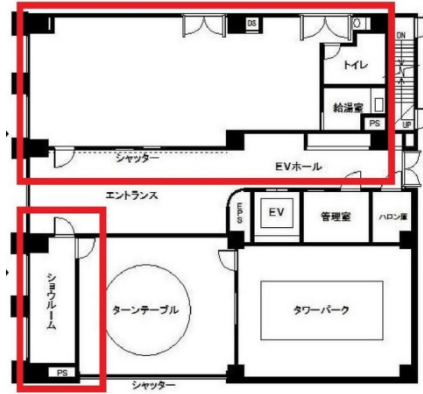

産和ビル 1階32.23坪

神奈川県横浜市西区中央1-36-2

物件MAP

賃貸条件	
月額賃料	386,760円 (税別)
坪数	32.23坪
坪単価	12,000円 (税別)
共益費	賃料に含む
礼金	無し
敷金 (保証金)	12ヶ月
階数	1階
入居可能日	即日

ビル情報	
所在地	神奈川県横浜市西区中央1-36-2
最寄り駅	京急本線 戸部駅 徒歩5分 相鉄本線 平沼橋駅 徒歩5分
エリア	その他神奈川
竣工	1991年7月
耐震	新耐震基準
階数	地上8階
用途	事務所/店舗
構造	SRC造

設備情報	
エレベーター	1基
空調	個別空調
OAフロア	その他
基準階天井高	2,600mm
光ファイバー	有り
トイレ	男女別・室外
セキュリティ	有り
駐車場	有り