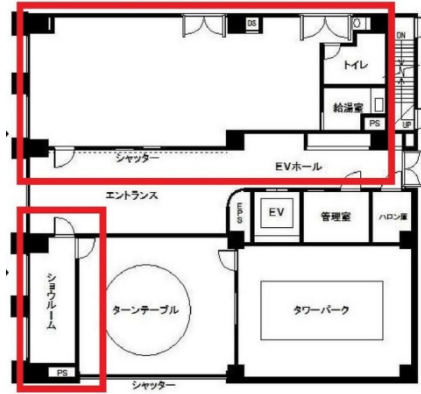

産和ビル 1階32.23坪

神奈川県横浜市西区中央1-36-2

物件MAP

賃貸条件	
月額賃料	386,760円 (税別)
坪数	32.23坪
坪単価	12,000円 (税別)
共益費	賃料に含む
礼金	無し
敷金 (保証金)	12ヶ月
階数	1階
入居可能日	即日

ビル情報	
所在地	神奈川県横浜市西区中央1-36-2
最寄り駅	京急本線 戸部駅 徒歩5分 相鉄本線 平沼橋駅 徒歩5分
エリア	その他神奈川
竣工	1991年7月
耐震	新耐震基準
階数	地上8階
用途	事務所/店舗
構造	SRC造

設備情報	
エレベーター	1基
空調	個別空調
OAフロア	その他
基準階天井高	2,600mm
光ファイバー	有り
トイレ	男女別・室外
セキュリティ	有り
駐車場	有り

事務所移転の簡単検索サイト

産和ビル 1階32.23坪 神奈川県横浜市西区中央1-36-2

その他神奈川 (ビルID: 0000998) の賃貸オフィス

貸事務所・レンタルオフィス・オフィス移転ならQuickService

物件詳細はこちらから