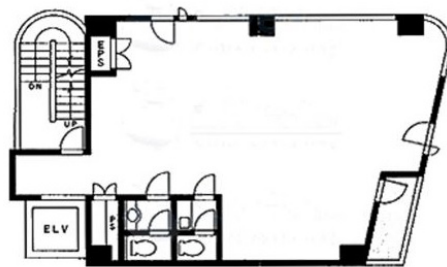

# 高島ビル 4階27.79坪

神奈川県横浜市西区中央1-33-13

## 物件MAP

賃貸条件	
坪数	27.79坪
階数	4階
入居可能日	
ビル情報	
所在地	神奈川県横浜市西区中央1-33-13
最寄り駅	京急本線 戸部駅 徒歩1分
エリア	その他神奈川
竣工	1992年3月
耐震	新耐震基準
階数	地上8階
用途	事務所
構造	SRC造
設備情報	
エレベーター	1基
空調	個別空調
OAフロア	その他
基準階天井高	
光ファイバー	有り
トイレ	男女別・室内
セキュリティ	有り
駐車場	無し