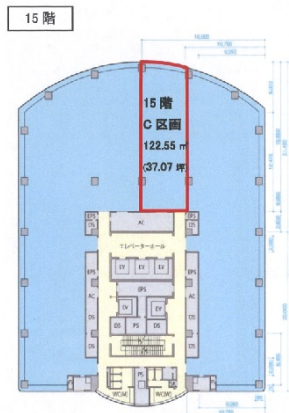

# 横浜東口ウィSPORTビル 15階37.07坪

神奈川県横浜市西区高島2-6-32

## 物件MAP

賃貸条件	
坪数	37.07坪
階数	15階 (C)
入居可能日	

ビル情報	
所在地	神奈川県横浜市西区高島2-6-32
最寄り駅	みなとみらい線 新高島駅 徒歩4分 横浜市営地下鉄ブルーライン 高島町駅 徒歩5分 JR京浜東北線 横浜駅 徒歩5分
エリア	横浜駅周辺 (西区エリア)
竣工	1991年4月
耐震	新耐震基準
階数	地上22階 地下3階
用途	事務所
構造	S造、一部SRC造