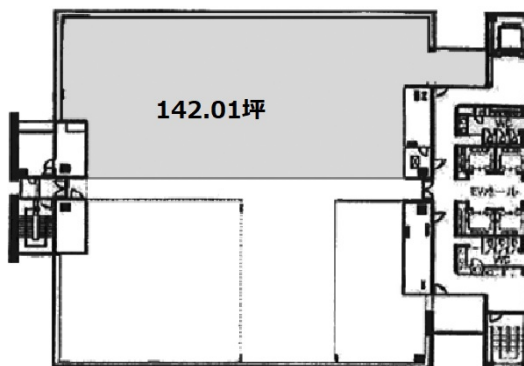

横浜花咲ビル 8階142.01坪

神奈川県横浜市西区花咲町6-145

物件MAP

賃貸条件	
月額賃料	相談
坪数	142.01坪
坪単価	相談
共益費	賃料に含む
礼金	無し
敷金（保証金）	12ヶ月
階数	8階
入居可能日	即日

ビル情報	
所在地	神奈川県横浜市西区花咲町6-145
最寄り駅	横浜市営地下鉄ブルーライン 高島町駅 徒歩2分 JR根岸線 横浜駅 徒歩15分 JR横須賀線 横浜駅 徒歩15分 JR京浜東北線 横浜駅 徒歩15分
エリア	みなとみらい・桜木町エリア
竣工	1996年2月
耐震	新耐震基準
階数	地上12階 地下1階
用途	事務所
構造	SRC造

設備情報	
エレベーター	5基
空調	セントラル空調
OAフロア	OAフロア
基準階天井高	2,700mm
光ファイバー	有り
トイレ	男女別・室外
セキュリティ	有り
駐車場	有り