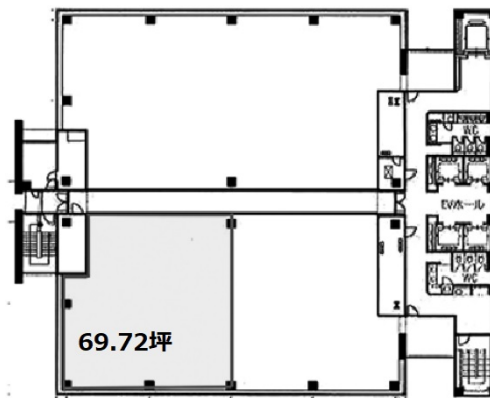

横浜花咲ビル 12階69.72坪

神奈川県横浜市西区花咲町6-145

物件MAP

賃貸条件	
月額賃料	相談
坪数	69.72坪
坪単価	相談
共益費	賃料に含む
礼金	無し
敷金（保証金）	12ヶ月
階数	12階
入居可能日	即日

ビル情報	
所在地	神奈川県横浜市西区花咲町6-145
最寄り駅	横浜市営地下鉄ブルーライン 高島町駅 徒歩2分 JR根岸線 横浜駅 徒歩15分 JR横須賀線 横浜駅 徒歩15分 JR京浜東北線 横浜駅 徒歩15分
エリア	みなとみらい・桜木町エリア
竣工	1996年2月
耐震	新耐震基準
階数	地上12階 地下1階
用途	事務所
構造	SRC造

設備情報	
エレベーター	5基
空調	セントラル空調
OAフロア	OAフロア
基準階天井高	2,700mm
光ファイバー	有り
トイレ	男女別・室外
セキュリティ	有り
駐車場	有り