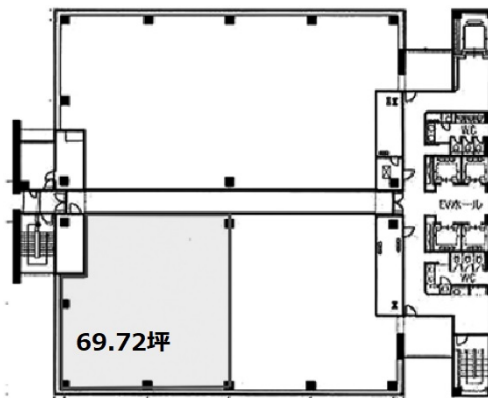

# 横浜花咲ビル 12階69.72坪

神奈川県横浜市西区花咲町6-145

## 物件MAP

賃貸条件	
月額賃料	相談
坪数	69.72坪
坪単価	相談
共益費	賃料に含む
礼金	無し
敷金（保証金）	12ヶ月
階数	12階
入居可能日	即日

ビル情報	
所在地	神奈川県横浜市西区花咲町6-145
最寄り駅	横浜市営地下鉄ブルーライン 高島町駅 徒歩2分 JR根岸線 横浜駅 徒歩15分 JR横須賀線 横浜駅 徒歩15分 JR京浜東北線 横浜駅 徒歩15分
エリア	みなとみらい・桜木町エリア
竣工	1996年2月
耐震	新耐震基準
階数	地上12階 地下1階
用途	事務所
構造	SRC造