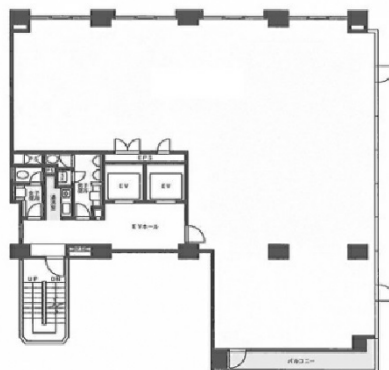

## 物件MAP

| 賃貸条件  |       |
|-------|-------|
| 坪数    | 27.5坪 |
| 階数    | 1階    |
| 入居可能日 |       |

| ビル情報 |  |
|------|--|
| 所在地  | 神奈川県横浜市西区花咲町5-136-14   |
| 最寄り駅 | 横浜市営地下鉄ブルーライン 高島町駅 徒歩4分<br>京急本線 戸部駅 徒歩7分<br>JR根岸線 桜木町駅 徒歩8分<br>みなとみらい線 みなとみらい駅 徒歩8分<br>JR東海道本線 横浜駅 徒歩14分 |
| エリア  | みなとみらい・桜木町エリア  |
| 竣工   | 1991年12月   |
| 耐震   | 新耐震基準  |
| 階数   | 地上9階   |
| 用途   | 事務所  |
| 構造   | SRC造   |