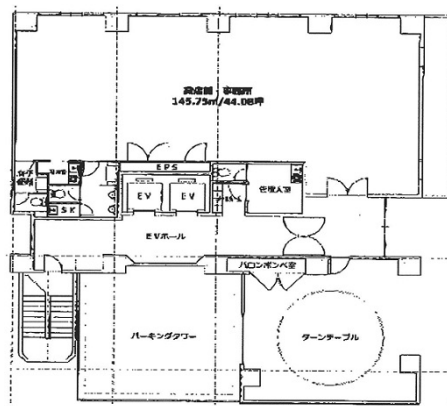

タスクセンタービル 1階44.08坪

神奈川県横浜市西区花咲町5-136-14

物件MAP

賃貸条件	
坪数	44.08坪
階数	1階 (101)
入居可能日	

ビル情報	
所在地	神奈川県横浜市西区花咲町5-136-14
最寄り駅	横浜市営地下鉄ブルーライン 高島町駅 徒歩4分 京急本線 戸部駅 徒歩7分 JR根岸線 桜木町駅 徒歩8分 みなとみらい線 みなとみらい駅 徒歩8分 JR東海道本線 横浜駅 徒歩14分
エリア	みなとみらい・桜木町エリア
竣工	1991年12月
耐震	新耐震基準
階数	地上9階
用途	事務所/店舗
構造	SRC造

設備情報	
エレベーター	2基
空調	個別空調
OAフロア	2WAY
基準階天井高	2,370mm
光ファイバー	無し
トイレ	男女別・室外
セキュリティ	有り
駐車場	有り