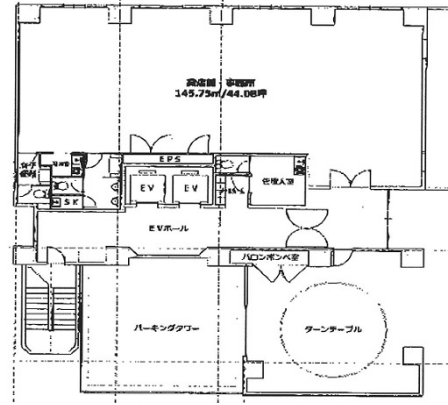

タスクセンタービル 1階44.08坪

神奈川県横浜市西区花咲町5-136-14

物件MAP

賃貸条件	
坪数	44.08坪
階数	1階 (101)
入居可能日	

ビル情報	
所在地	神奈川県横浜市西区花咲町5-136-14
最寄り駅	横浜市営地下鉄ブルーライン 高島町駅 徒歩4分 京急本線 戸部駅 徒歩7分 JR根岸線 桜木町駅 徒歩8分 みなとみらい線 みなとみらい駅 徒歩8分 JR東海道本線 横浜駅 徒歩14分
エリア	みなとみらい・桜木町エリア
竣工	1991年12月
耐震	新耐震基準
階数	地上9階
用途	事務所/店舗
構造	SRC造

設備情報	
エレベーター	2基
空調	個別空調
OAフロア	2WAY
基準階天井高	2,370mm
光ファイバー	無し
トイレ	男女別・室外
セキュリティ	有り
駐車場	有り

事務所移転の簡単検索サイト

Quick Service

クイックサービス

タスクセンタービル 1階44.08坪 神奈川県横浜市西区花咲町5-136-14

みなとみらい・桜木町エリア (ビルID: 0000954) の賃貸オフィス

貸事務所・レンタルオフィス・オフィス移転なら**QuickService**