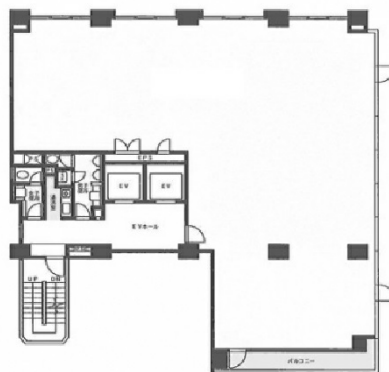

タスクセンタービル 4階24.26坪

神奈川県横浜市西区花咲町5-136-14

物件MAP

賃貸条件	
月額賃料	相談
坪数	24.26坪
坪単価	相談
共益費	相談
礼金	無し
敷金（保証金）	10ヶ月
階数	4階（401）
入居可能日	即日

ビル情報	
所在地	神奈川県横浜市西区花咲町5-136-14
最寄り駅	横浜市営地下鉄ブルーライン 高島町駅 徒歩4分 京急本線 戸部駅 徒歩7分 JR根岸線 桜木町駅 徒歩8分 みなとみらい線 みなとみらい駅 徒歩8分 JR東海道本線 横浜駅 徒歩14分
エリア	みなとみらい・桜木町エリア
竣工	1991年12月
耐震	新耐震基準
階数	地上9階
用途	事務所
構造	SRC造

設備情報	
エレベーター	2基
空調	個別空調
OAフロア	2WAY
基準階天井高	2,370mm
光ファイバー	無し
トイレ	男女別・室外
セキュリティ	有り
駐車場	有り