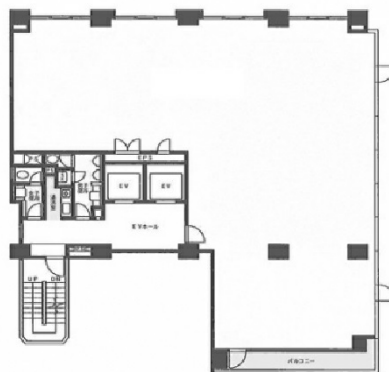

# タスクセンタービル 8階72.84坪

神奈川県横浜市西区花咲町5-136-14

## 物件MAP

賃貸条件	
坪数	72.84坪
階数	8階 (801)
入居可能日	
ビル情報	
所在地	神奈川県横浜市西区花咲町5-136-14
最寄り駅	横浜市営地下鉄ブルーライン 高島町駅 徒歩4分 京急本線 戸部駅 徒歩7分 JR根岸線 桜木町駅 徒歩8分 みなとみらい線 みなとみらい駅 徒歩8分 JR東海道本線 横浜駅 徒歩14分
エリア	みなとみらい・桜木町エリア
竣工	1991年12月
耐震	新耐震基準
階数	地上9階
用途	事務所
構造	SRC造
設備情報	
エレベーター	2基
空調	個別空調
OAフロア	2WAY
基準階天井高	2,370mm
光ファイバー	無し
トイレ	男女別・室外
セキュリティ	有り
駐車場	有り