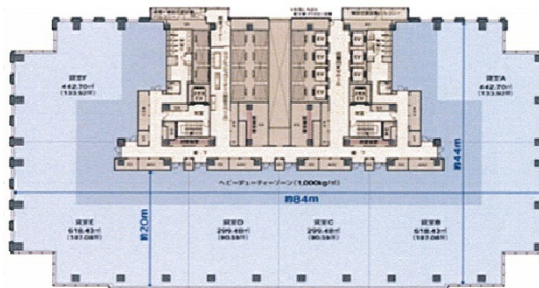

みなとみらいグランドセントラルタワー 4階187.08坪

神奈川県横浜市西区みなとみらい4-6-2

物件MAP

賃貸条件	
月額賃料	相談
坪数	187.08坪
坪単価	相談
共益費	賃料に含む
礼金	無し
敷金（保証金）	12ヶ月
階数	4階（405）
入居可能日	相談

ビル情報	
所在地	神奈川県横浜市西区みなとみらい4-6-2
最寄り駅	みなとみらい線 みなとみらい駅 徒歩2分 JR京浜東北線 横浜駅 徒歩12分 JR東海道本線 横浜駅 徒歩12分
エリア	みなとみらい・桜木町エリア
竣工	2011年10月
耐震	新耐震基準
階数	地上26階 地下2階
用途	事務所
構造	S造

設備情報	
エレベーター	22基
空調	セントラル空調
OAフロア	OAフロア
基準階天井高	2,800mm
光ファイバー	有り
トイレ	男女別・室外
セキュリティ	有り
駐車場	有り