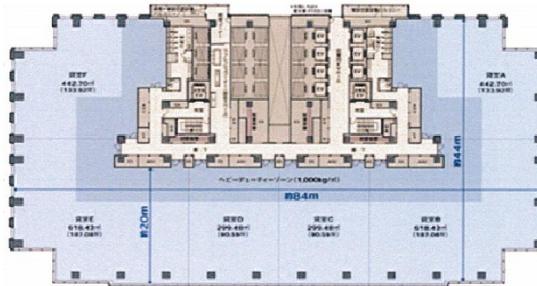

みなとみらいグランドセントラルタワー 4階90.59坪

神奈川県横浜市西区みなとみらい4-6-2

物件MAP

賃貸条件	
月額賃料	相談
坪数	90.59坪
坪単価	相談
共益費	賃料に含む
礼金	無し
敷金（保証金）	12ヶ月
階数	4階（404）
入居可能日	相談

ビル情報	
所在地	神奈川県横浜市西区みなとみらい4-6-2
最寄り駅	みなとみらい線 みなとみらい駅 徒歩2分 JR京浜東北線 横浜駅 徒歩12分 JR東海道本線 横浜駅 徒歩12分
エリア	みなとみらい・桜木町エリア
竣工	2011年10月
耐震	新耐震基準
階数	地上26階 地下2階
用途	事務所
構造	S造

設備情報	
エレベーター	22基
空調	セントラル空調
OAフロア	OAフロア
基準階天井高	2,800mm
光ファイバー	有り
トイレ	男女別・室外
セキュリティ	有り
駐車場	有り