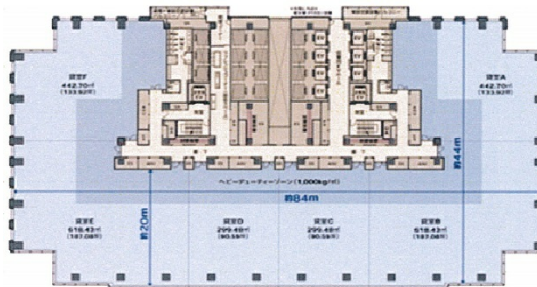

# みなとみらいグランドセントラルタワー 4階502.18坪

神奈川県横浜市西区みなとみらい4-6-2

## 物件MAP

賃貸条件	
月額賃料	相談
坪数	502.18坪
坪単価	相談
共益費	賃料に含む
礼金	無し
敷金（保証金）	12ヶ月
階数	4階（403-406）
入居可能日	相談

ビル情報	
所在地	神奈川県横浜市西区みなとみらい4-6-2
最寄り駅	みなとみらい線 みなとみらい駅 徒歩2分 JR京浜東北線 横浜駅 徒歩12分 JR東海道本線 横浜駅 徒歩12分
エリア	みなとみらい・桜木町エリア
竣工	2011年10月
耐震	新耐震基準
階数	地上26階 地下2階
用途	事務所
構造	S造

設備情報	
エレベーター	22基
空調	セントラル空調
OAフロア	OAフロア
基準階天井高	2,800mm
光ファイバー	有り
トイレ	男女別・室外
セキュリティ	有り
駐車場	有り