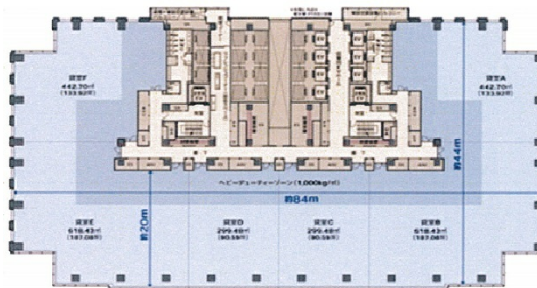

# みなとみらいグランドセントラルタワー 4階133.92坪

神奈川県横浜市西区みなとみらい4-6-2

## 物件MAP

賃貸条件	
月額賃料	相談
坪数	133.92坪
坪単価	相談
共益費	賃料に含む
礼金	無し
敷金（保証金）	12ヶ月
階数	4階（406）
入居可能日	相談

ビル情報	
所在地	神奈川県横浜市西区みなとみらい4-6-2
最寄り駅	みなとみらい線 みなとみらい駅 徒歩2分 JR京浜東北線 横浜駅 徒歩12分 JR東海道本線 横浜駅 徒歩12分
エリア	みなとみらい・桜木町エリア
竣工	2011年10月
耐震	新耐震基準
階数	地上26階 地下2階
用途	事務所
構造	S造

設備情報	
エレベーター	22基
空調	セントラル空調
OAフロア	OAフロア
基準階天井高	2,800mm
光ファイバー	有り
トイレ	男女別・室外
セキュリティ	有り
駐車場	有り