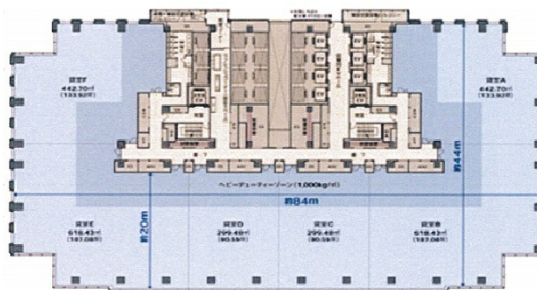

みなとみらいグランドセントラルタワー 4階133.92坪

神奈川県横浜市西区みなとみらい4-6-2

物件MAP

賃貸条件	
月額賃料	相談
坪数	133.92坪
坪単価	相談
共益費	賃料に含む
礼金	無し
敷金（保証金）	12ヶ月
階数	4階（406）
入居可能日	相談

ビル情報	
所在地	神奈川県横浜市西区みなとみらい4-6-2
最寄り駅	みなとみらい線 みなとみらい駅 徒歩2分 JR京浜東北線 横浜駅 徒歩12分 JR東海道本線 横浜駅 徒歩12分
エリア	みなとみらい・桜木町エリア
竣工	2011年10月
耐震	新耐震基準
階数	地上26階 地下2階
用途	事務所
構造	S造

設備情報	
エレベーター	22基
空調	セントラル空調
OAフロア	OAフロア
基準階天井高	2,800mm
光ファイバー	有り
トイレ	男女別・室外
セキュリティ	有り
駐車場	有り

事務所移転の簡単検索サイト

Quick Service

クイックサービス

みなとみらいグランドセントラルタワー 4階133.92坪 神奈川県横浜市西区みなとみらい4-6-2

みなとみらい・桜木町エリア（ビルID：0000919）の賃貸オフィス