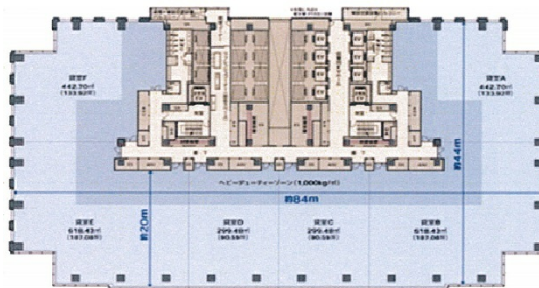

みなとみらいグランドセントラルタワー 4階90.59坪

神奈川県横浜市西区みなとみらい4-6-2

物件MAP

賃貸条件	
月額賃料	相談
坪数	90.59坪
坪単価	相談
共益費	賃料に含む
礼金	無し
敷金（保証金）	12ヶ月
階数	4階（403）
入居可能日	相談

ビル情報	
所在地	神奈川県横浜市西区みなとみらい4-6-2
最寄り駅	みなとみらい線 みなとみらい駅 徒歩2分 JR京浜東北線 横浜駅 徒歩12分 JR東海道本線 横浜駅 徒歩12分
エリア	みなとみらい・桜木町エリア
竣工	2011年10月
耐震	新耐震基準
階数	地上26階 地下2階
用途	事務所
構造	S造

設備情報	
エレベーター	22基
空調	セントラル空調
OAフロア	OAフロア
基準階天井高	2,800mm
光ファイバー	有り
トイレ	男女別・室外
セキュリティ	有り
駐車場	有り