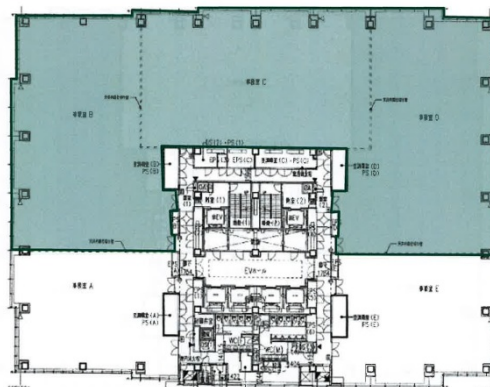

横浜ブルーアベニュー 4階474.16坪

神奈川県横浜市西区みなとみらい4-4-2

物件MAP

賃貸条件	
月額賃料	相談
坪数	474.16坪
坪単価	相談
共益費	賃料に含む
礼金	無し
敷金（保証金）	10ヶ月
階数	4階（BCD（申込有））
入居可能日	即日

ビル情報	
所在地	神奈川県横浜市西区みなとみらい4-4-2
最寄り駅	みなとみらい線 新高島駅 徒歩3分 みなとみらい線 みなとみらい駅 徒歩9分 JR京浜東北線 横浜駅 徒歩11分 横浜市営地下鉄ブルーライン 高島町駅 徒歩7分
エリア	みなとみらい・桜木町エリア
竣工	2009年12月
耐震	新耐震基準
階数	地上17階 地下2階
用途	事務所
構造	S造、一部SRC造

設備情報	
エレベーター	10基
空調	セントラル空調
OAフロア	OAフロア
基準階天井高	2,800mm
光ファイバー	有り
トイレ	男女別・室外
セキュリティ	有り
駐車場	有り