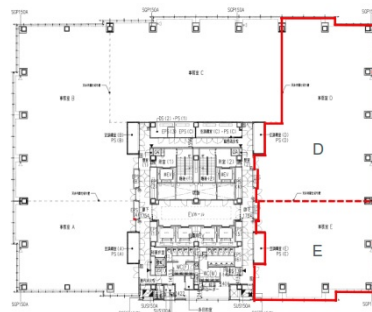

横浜ブルーアベニュー 14階259.64坪

神奈川県横浜市西区みなとみらい4-4-2

物件MAP

賃貸条件	
月額賃料	相談
坪数	259.64坪
坪単価	相談
共益費	賃料に含む
礼金	無し
敷金（保証金）	10ヶ月
階数	14階（DE（一部先行有））
入居可能日	即日
ビル情報	
所在地	神奈川県横浜市西区みなとみらい4-4-2
最寄り駅	みなとみらい線 新高島駅 徒歩3分 みなとみらい線 みなとみらい駅 徒歩9分 JR京浜東北線 横浜駅 徒歩11分 横浜市営地下鉄ブルーライン 高島町駅 徒歩7分
エリア	みなとみらい・桜木町エリア
竣工	2009年12月
耐震	新耐震基準
階数	地上17階 地下2階
用途	事務所
構造	S造、一部SRC造
設備情報	
エレベーター	10基
空調	セントラル空調
OAフロア	OAフロア
基準階天井高	2,800mm
光ファイバー	有り
トイレ	男女別・室外
セキュリティ	有り
駐車場	有り