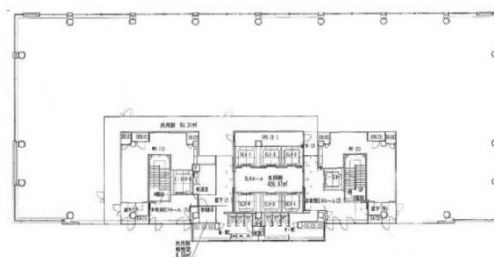

# みなとみらいビジネススクエア 11階62.92坪

神奈川県横浜市西区みなとみらい3-6-4

## 物件MAP

| 賃貸条件  |        |
|-------|--------|
| 坪数    | 62.92坪 |
| 階数    | 11階    |
| 入居可能日 |        |

| ビル情報 |                      |
|------|----------------------|
| 所在地  | 神奈川県横浜市西区みなとみらい3-6-4 |
| 最寄り駅 | みなとみらい線 みなとみらい駅 徒歩1分 |
| エリア  | みなとみらい・桜木町エリア        |
| 竣工   | 2004年9月              |
| 耐震   | 新耐震基準                |
| 階数   | 地上14階 地下2階           |
| 用途   | 事務所                  |
| 構造   | SRC造                 |

| 設備情報   |         |
|--------|---------|
| エレベーター | 8基      |
| 空調     | セントラル空調 |
| OAフロア  | OAフロア   |
| 基準階天井高 | 2,700mm |
| 光ファイバー | 有り      |
| トイレ    | 男女別・室外  |
| セキュリティ | 有り      |
| 駐車場    | 有り      |