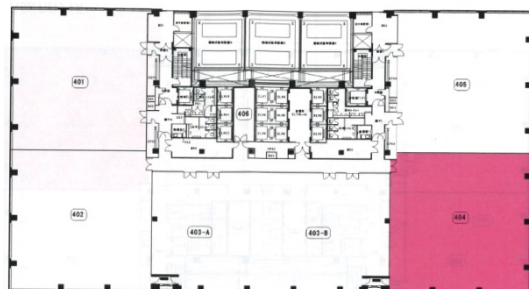

# MMパークビル 4階149.08坪

神奈川県横浜市西区みなとみらい3-6-3

4階404区  
492.84㎡ (149.08坪)

## 物件MAP

| 賃貸条件     |          |
|----------|----------|
| 月額賃料     | 相談       |
| 坪数       | 149.08坪  |
| 坪単価      | 相談       |
| 共益費      | 相談       |
| 礼金       | 無し       |
| 敷金 (保証金) | 相談       |
| 階数       | 4階 (404) |
| 入居可能日    | 即日       |