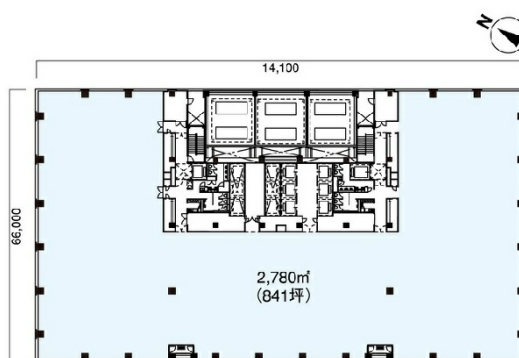

## 物件MAP

賃貸条件	
坪数	841.03坪
階数	14階
入居可能日	
ビル情報	
所在地	神奈川県横浜市西区みなとみらい3-6-3
最寄り駅	みなとみらい線 みなとみらい駅 徒歩1分
エリア	みなとみらい・桜木町エリア
竣工	2007年12月
耐震	新耐震基準
階数	地上16階
用途	事務所
構造	S造
設備情報	
エレベーター	14基
空調	セントラル空調
OAフロア	OAフロア
基準階天井高	2,800mm
光ファイバー	有り
トイレ	男女別・室外
セキュリティ	有り
駐車場	有り