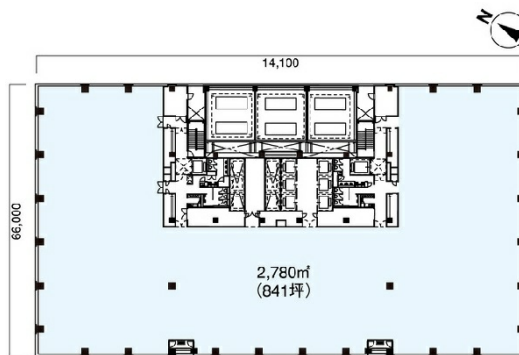

## 物件MAP

賃貸条件	
坪数	841.03坪
階数	14階
入居可能日	
ビル情報	
所在地	神奈川県横浜市西区みなとみらい3-6-3
最寄り駅	みなとみらい線 みなとみらい駅 徒歩1分
エリア	みなとみらい・桜木町エリア
竣工	2007年12月
耐震	新耐震基準
階数	地上16階
用途	事務所
構造	S造
設備情報	
エレベーター	14基
空調	セントラル空調
OAフロア	OAフロア
基準階天井高	2,800mm
光ファイバー	有り
トイレ	男女別・室外
セキュリティ	有り
駐車場	有り