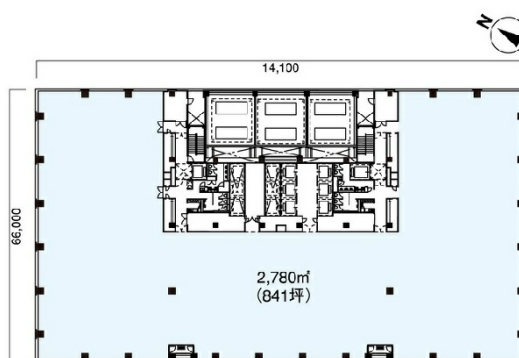

MMパークビル 1階33.25坪

神奈川県横浜市西区みなとみらい3-6-3

物件MAP

賃貸条件	
坪数	33.25坪
階数	1階
入居可能日	
ビル情報	
所在地	神奈川県横浜市西区みなとみらい3-6-3
最寄り駅	みなとみらい線 みなとみらい駅 徒歩1分
エリア	みなとみらい・桜木町エリア
竣工	2007年12月
耐震	新耐震基準
階数	地上16階
用途	店舗
構造	S造
設備情報	
エレベーター	14基
空調	セントラル空調
OAフロア	OAフロア
基準階天井高	2,800mm
光ファイバー	有り
トイレ	男女別・室外
セキュリティ	有り
駐車場	有り