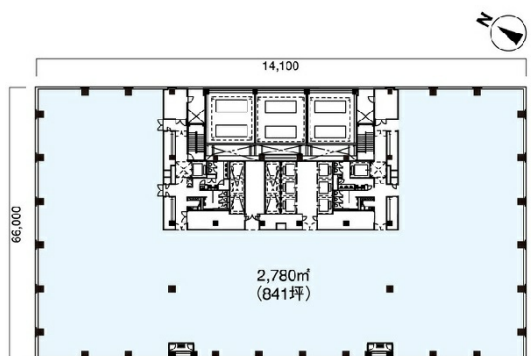

# MMパークビル 1階33.25坪

### 物件MAP

賃貸条件	
坪数	33.25坪
階数	1階
入居可能日	
ビル情報	
所在地	神奈川県横浜市西区みなとみらい3-6-3
最寄り駅	みなとみらい線 みなとみらい駅 徒歩1分
エリア	みなとみらい・桜木町エリア
竣工	2007年12月
耐震	新耐震基準
階数	地上16階
用途	店舗
構造	S造
設備情報	
エレベーター	14基
空調	セントラル空調
OAフロア	OAフロア
基準階天井高	2,800mm
光ファイバー	有り
トイレ	男女別・室外
セキュリティ	有り
駐車場	有り