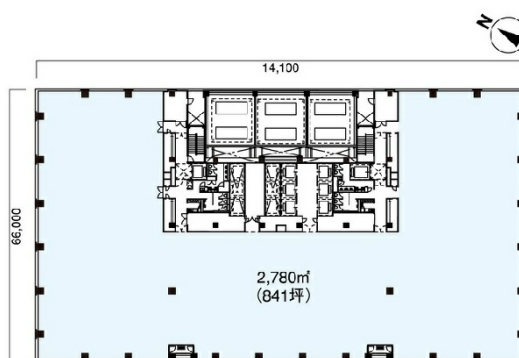

MMパークビル 1階55.62坪

神奈川県横浜市西区みなとみらい3-6-3

物件MAP

賃貸条件	
坪数	55.62坪
階数	1階
入居可能日	
ビル情報	
所在地	神奈川県横浜市西区みなとみらい3-6-3
最寄り駅	みなとみらい線 みなとみらい駅 徒歩1分
エリア	みなとみらい・桜木町エリア
竣工	2007年12月
耐震	新耐震基準
階数	地上16階
用途	店舗
構造	S造
設備情報	
エレベーター	14基
空調	セントラル空調
OAフロア	OAフロア
基準階天井高	2,800mm
光ファイバー	有り
トイレ	男女別・室外
セキュリティ	有り
駐車場	有り