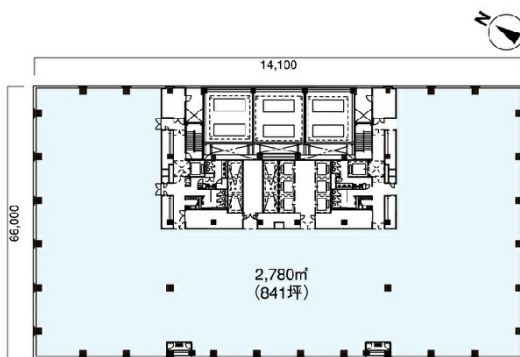

MMパークビル 1階55.62坪

神奈川県横浜市西区みなとみらい3-6-3

物件MAP

賃貸条件	
坪数	55.62坪
階数	1階
入居可能日	
ビル情報	
所在地	神奈川県横浜市西区みなとみらい3-6-3
最寄り駅	みなとみらい線 みなとみらい駅 徒歩1分
エリア	みなとみらい・桜木町エリア
竣工	2007年12月
耐震	新耐震基準
階数	地上16階
用途	店舗
構造	S造
設備情報	
エレベーター	14基
空調	セントラル空調
OAフロア	OAフロア
基準階天井高	2,800mm
光ファイバー	有り
トイレ	男女別・室外
セキュリティ	有り
駐車場	有り

事務所移転の簡単検索サイト

Quick Service

クイックサービス

MMパークビル 1階55.62坪 神奈川県横浜市西区みなとみらい3-6-3

みなとみらい・桜木町エリア (ビルID: 0000915) の賃貸オフィス

貸事務所・レンタルオフィス・オフィス移転なら**QuickService**

物件詳細はこちらから

0120-55-2620