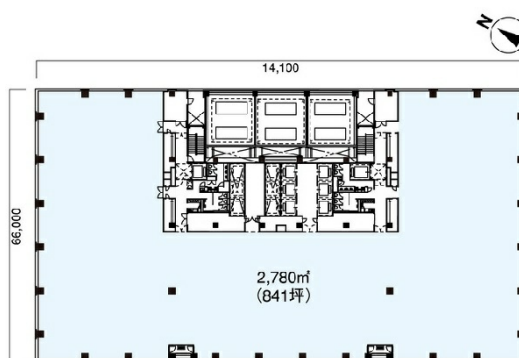

MMパークビル 12階151.09坪

神奈川県横浜市西区みなとみらい3-6-3

物件MAP

賃貸条件	
坪数	151.09坪
階数	12階
入居可能日	
ビル情報	
所在地	神奈川県横浜市西区みなとみらい3-6-3
最寄り駅	みなとみらい線 みなとみらい駅 徒歩1分
エリア	みなとみらい・桜木町エリア
竣工	2007年12月
耐震	新耐震基準
階数	地上16階
用途	事務所
構造	S造
設備情報	
エレベーター	14基
空調	セントラル空調
OAフロア	OAフロア
基準階天井高	2,800mm
光ファイバー	有り
トイレ	男女別・室外
セキュリティ	有り
駐車場	有り