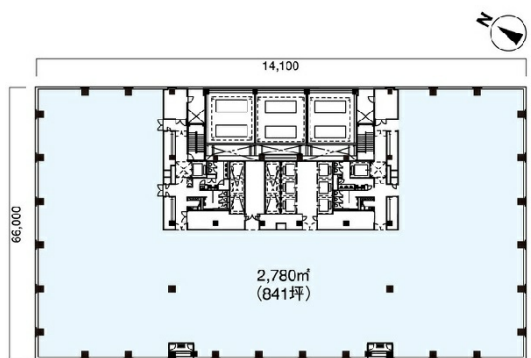

MMパークビル 12階151.09坪

神奈川県横浜市西区みなとみらい3-6-3

物件MAP

賃貸条件	
坪数	151.09坪
階数	12階
入居可能日	
ビル情報	
所在地	神奈川県横浜市西区みなとみらい3-6-3
最寄り駅	みなとみらい線 みなとみらい駅 徒歩1分
エリア	みなとみらい・桜木町エリア
竣工	2007年12月
耐震	新耐震基準
階数	地上16階
用途	事務所
構造	S造
設備情報	
エレベーター	14基
空調	セントラル空調
OAフロア	OAフロア
基準階天井高	2,800mm
光ファイバー	有り
トイレ	男女別・室外
セキュリティ	有り
駐車場	有り

事務所移転の簡単検索サイト

Quick Service

クイックサービス

MMパークビル 12階151.09坪 神奈川県横浜市西区みなとみらい3-6-3

みなとみらい・桜木町エリア (ビルID: 0000915) の賃貸オフィス

貸事務所・レンタルオフィス・オフィス移転なら**QuickService**

物件詳細はこちらから

0120-55-2620