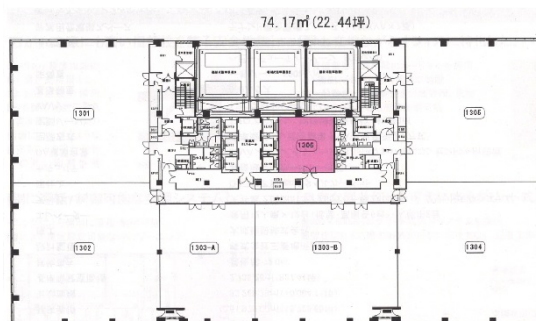

# MMパークビル 13階22.44坪

神奈川県横浜市西区みなとみらい3-6-3

## 物件MAP

| 賃貸条件   |                      |
|--------|----------------------|
| 坪数     | 22.44坪               |
| 階数     | 13階 (1306)           |
| 入居可能日  |                      |
| ビル情報   |                      |
| 所在地    | 神奈川県横浜市西区みなとみらい3-6-3 |
| 最寄り駅   | みなとみらい線 みなとみらい駅 徒歩1分 |
| エリア    | みなとみらい・桜木町エリア        |
| 竣工     | 2007年12月             |
| 耐震     | 新耐震基準                |
| 階数     | 地上16階                |
| 用途     | 事務所                  |
| 構造     | S造                   |
| 設備情報   |                      |
| エレベーター | 14基                  |
| 空調     | セントラル空調              |
| OAフロア  | OAフロア                |
| 基準階天井高 | 2,800mm              |
| 光ファイバー | 有り                   |
| トイレ    | 男女別・室外               |
| セキュリティ | 有り                   |
| 駐車場    | 有り                   |