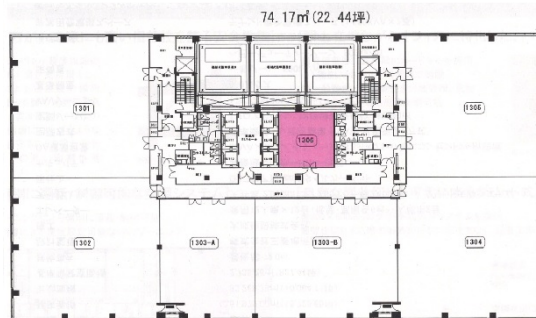

MMパークビル 13階22.44坪

神奈川県横浜市西区みなとみらい3-6-3

物件MAP

賃貸条件	
坪数	22.44坪
階数	13階 (1306)
入居可能日	
ビル情報	
所在地	神奈川県横浜市西区みなとみらい3-6-3
最寄り駅	みなとみらい線 みなとみらい駅 徒歩1分
エリア	みなとみらい・桜木町エリア
竣工	2007年12月
耐震	新耐震基準
階数	地上16階
用途	事務所
構造	S造
設備情報	
エレベーター	14基
空調	セントラル空調
OAフロア	OAフロア
基準階天井高	2,800mm
光ファイバー	有り
トイレ	男女別・室外
セキュリティ	有り
駐車場	有り

事務所移転の簡単検索サイト

Quick Service

クイックサービス

MMパークビル 13階22.44坪 神奈川県横浜市西区みなとみらい3-6-3

みなとみらい・桜木町エリア (ビルID: 0000915) の賃貸オフィス

貸事務所・レンタルオフィス・オフィス移転なら**QuickService**

物件詳細はこちらから

 **0120-55-2620**