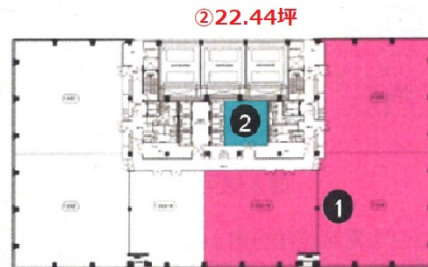

MMパークビル 13階416.98坪

神奈川県横浜市西区みなとみらい3-6-3

①416.98坪

物件MAP

賃貸条件	
月額賃料	相談
坪数	416.98坪
坪単価	相談
共益費	相談
礼金	無し
敷金（保証金）	相談
階数	13階
入居可能日	即日

ビル情報	
所在地	神奈川県横浜市西区みなとみらい3-6-3
最寄り駅	みなとみらい線 みなとみらい駅 徒歩1分
エリア	みなとみらい・桜木町エリア
竣工	2007年12月
耐震	新耐震基準
階数	地上16階
用途	事務所
構造	S造

設備情報	
エレベーター	14基
空調	セントラル空調
OAフロア	OAフロア
基準階天井高	2,800mm
光ファイバー	有り
トイレ	男女別・室外
セキュリティ	有り
駐車場	有り

事務所移転の簡単検索サイト

MMパークビル 13階416.98坪 神奈川県横浜市西区みなとみらい3-6-3

みなとみらい・桜木町エリア（ビルID：0000915）の賃貸オフィス

貸事務所・レンタルオフィス・オフィス移転ならQuickService