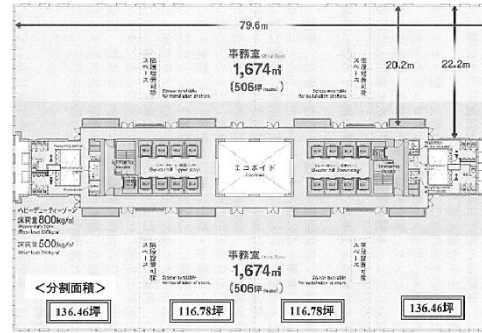

みなとみらいセンタービル 1階6.66坪

神奈川県横浜市西区みなとみらい3-6-1

物件MAP

賃貸条件	
坪数	6.66坪
階数	1階 (F申込有)
入居可能日	
ビル情報	
所在地	神奈川県横浜市西区みなとみらい3-6-1
最寄り駅	みなとみらい線 みなとみらい駅 徒歩1分 JR京浜東北線 桜木町駅 徒歩11分 横浜市営地下鉄ブルーライン 桜木町駅 徒歩11分
エリア	みなとみらい・桜木町エリア
竣工	2010年5月
耐震	新耐震基準
階数	地上21階 地下2階
用途	店舗
構造	RC造
設備情報	
エレベーター	18基
空調	セントラル空調
OAフロア	OAフロア
基準階天井高	2,950mm
光ファイバー	有り
トイレ	男女別・室外
セキュリティ	有り
駐車場	有り