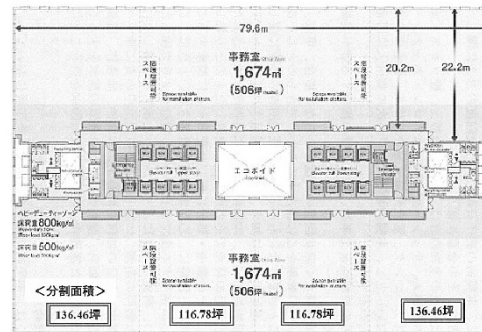

みなとみらいセンタービル 1階6.66坪

神奈川県横浜市西区みなとみらい3-6-1

物件MAP

賃貸条件	
坪数	6.66坪
階数	1階 (F申込有)
入居可能日	
ビル情報	
所在地	神奈川県横浜市西区みなとみらい3-6-1
最寄り駅	みなとみらい線 みなとみらい駅 徒歩1分 JR京浜東北線 桜木町駅 徒歩11分 横浜市営地下鉄ブルーライン 桜木町駅 徒歩11分
エリア	みなとみらい・桜木町エリア
竣工	2010年5月
耐震	新耐震基準
階数	地上21階 地下2階
用途	店舗
構造	RC造
設備情報	
エレベーター	18基
空調	セントラル空調
OAフロア	OAフロア
基準階天井高	2,950mm
光ファイバー	有り
トイレ	男女別・室外
セキュリティ	有り
駐車場	有り

事務所移転の簡単検索サイト

Quick Service

クイックサービス

みなとみらいセンタービル 1階6.66坪 神奈川県横浜市西区みなとみらい3-6-1

みなとみらい・桜木町エリア (ビルID: 0000914) の賃貸オフィス

貸事務所・レンタルオフィス・オフィス移転なら**QuickService**

物件詳細はこちらから

0120-55-2620