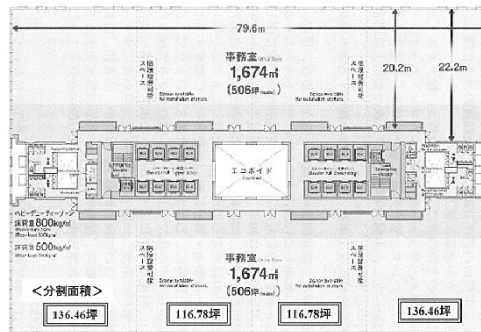

みなとみらいセンタービル 18階116坪

神奈川県横浜市西区みなとみらい3-6-1

物件MAP

賃貸条件	
坪数	116坪
階数	18階 (②申込有)
入居可能日	

ビル情報	
所在地	神奈川県横浜市西区みなとみらい3-6-1
最寄り駅	みなとみらい線 みなとみらい駅 徒歩1分 JR京浜東北線 桜木町駅 徒歩11分 横浜市営地下鉄ブルーライン 桜木町駅 徒歩11分
エリア	みなとみらい・桜木町エリア
竣工	2010年5月
耐震	新耐震基準
階数	地上21階 地下2階
用途	事務所
構造	RC造

設備情報	
エレベーター	18基
空調	セントラル空調
OAフロア	OAフロア
基準階天井高	2,950mm
光ファイバー	有り
トイレ	男女別・室外
セキュリティ	有り
駐車場	有り

事務所移転の簡単検索サイト

Quick Service

クイックサービス

みなとみらいセンタービル 18階116坪 神奈川県横浜市西区みなとみらい3-6-1

みなとみらい・桜木町エリア (ビルID: 0000914) の賃貸オフィス