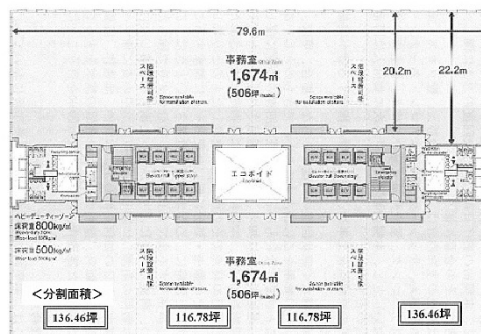

みなとみらいセンタービル 6階253.25坪

神奈川県横浜市西区みなとみらい3-6-1

物件MAP

賃貸条件	
坪数	253.25坪
階数	6階 (㊤㊦)
入居可能日	
ビル情報	
所在地	神奈川県横浜市西区みなとみらい3-6-1
最寄り駅	みなとみらい線 みなとみらい駅 徒歩1分 JR京浜東北線 桜木町駅 徒歩11分 横浜市営地下鉄ブルーライン 桜木町駅 徒歩11分
エリア	みなとみらい・桜木町エリア
竣工	2010年5月
耐震	新耐震基準
階数	地上21階 地下2階
用途	事務所
構造	RC造
設備情報	
エレベーター	18基
空調	セントラル空調
OAフロア	OAフロア
基準階天井高	2,950mm
光ファイバー	有り
トイレ	男女別・室外
セキュリティ	有り
駐車場	有り

事務所移転の簡単検索サイト **Quick Service** クイックサービス
みなとみらいセンタービル 6階253.25坪 神奈川県横浜市西区みなとみらい3-6-1
みなとみらい・桜木町エリア (ビルID: 0000914) の賃貸オフィス
貸事務所・レンタルオフィス・オフィス移転なら**QuickService**

物件詳細はこちらから
 **0120-55-2620**
【受付時間】平日9:30~18:30