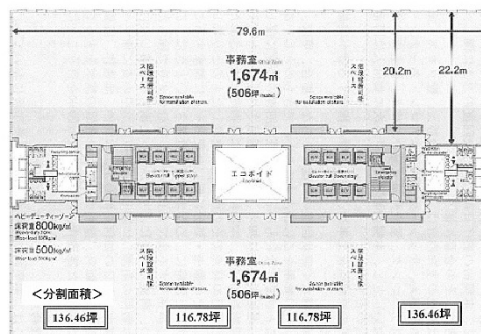

みなとみらいセンタービル 6階253.25坪

神奈川県横浜市西区みなとみらい3-6-1

物件MAP

| 賃貸条件 | |
|--------|--|
| 坪数 | 253.25坪 |
| 階数 | 6階 (①②) |
| 入居可能日 | |
| ビル情報 | |
| 所在地 | 神奈川県横浜市西区みなとみらい3-6-1 |
| 最寄り駅 | みなとみらい線 みなとみらい駅 徒歩1分 JR京浜東北線 桜木町駅 徒歩11分 横浜市営地下鉄ブルーライン 桜木町駅 徒歩11分 |
| エリア | みなとみらい・桜木町エリア |
| 竣工 | 2010年5月 |
| 耐震 | 新耐震基準 |
| 階数 | 地上21階 地下2階 |
| 用途 | 事務所 |
| 構造 | RC造 |
| 設備情報 | |
| エレベーター | 18基 |
| 空調 | セントラル空調 |
| OAフロア | OAフロア |
| 基準階天井高 | 2,950mm |
| 光ファイバー | 有り |
| トイレ | 男女別・室外 |
| セキュリティ | 有り |
| 駐車場 | 有り |