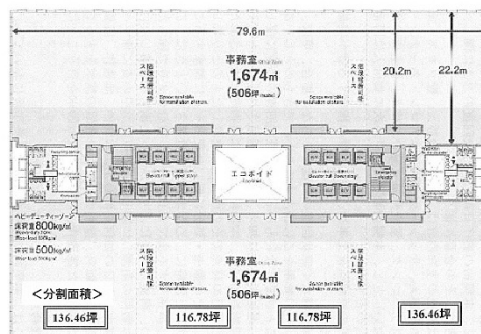

みなとみらいセンタービル 4階136.46坪

神奈川県横浜市西区みなとみらい3-6-1

物件MAP

賃貸条件	
坪数	136.46坪
階数	4階
入居可能日	
ビル情報	
所在地	神奈川県横浜市西区みなとみらい3-6-1
最寄り駅	みなとみらい線 みなとみらい駅 徒歩1分 JR京浜東北線 桜木町駅 徒歩11分 横浜市営地下鉄ブルーライン 桜木町駅 徒歩11分
エリア	みなとみらい・桜木町エリア
竣工	2010年5月
耐震	新耐震基準
階数	地上21階 地下2階
用途	事務所
構造	RC造
設備情報	
エレベーター	18基
空調	セントラル空調
OAフロア	OAフロア
基準階天井高	2,950mm
光ファイバー	有り
トイレ	男女別・室外
セキュリティ	有り
駐車場	有り

事務所移転の簡単検索サイト **Quick Service** **みなとみらいセンタービル 4階136.46坪** 神奈川県横浜市西区みなとみらい3-6-1
みなとみらい・桜木町エリア (ビルID: 0000914) の賃貸オフィス
クイックサービス **貸事務所・レンタルオフィス・オフィス移転ならQuickService**

物件詳細はこちらから
 **0120-55-2620**
【受付時間】平日9:30~18:30