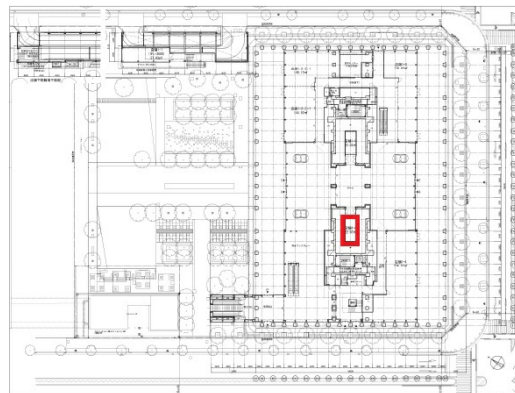

# みなとみらいセンタービル 1階6.66坪

神奈川県横浜市西区みなとみらい3-6-1

## 物件MAP

賃貸条件	
坪数	6.66坪
階数	1階 (F申込有)
入居可能日	
ビル情報	
所在地	神奈川県横浜市西区みなとみらい3-6-1
最寄り駅	みなとみらい線 みなとみらい駅 徒歩1分 JR京浜東北線 桜木町駅 徒歩11分 横浜市営地下鉄ブルーライン 桜木町駅 徒歩11分
エリア	みなとみらい・桜木町エリア
竣工	2010年5月
耐震	新耐震基準
階数	地上21階 地下2階
用途	事務所
構造	RC造
設備情報	
エレベーター	18基
空調	セントラル空調
OAフロア	OAフロア
基準階天井高	2,950mm
光ファイバー	有り
トイレ	男女別・室外
セキュリティ	有り
駐車場	有り