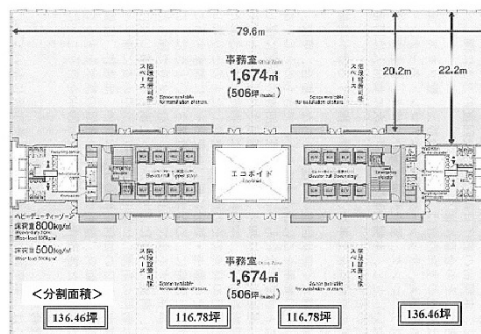

みなとみらいセンタービル 11階136.46坪

神奈川県横浜市西区みなとみらい3-6-1

物件MAP

賃貸条件	
坪数	136.46坪
階数	11階 (㊟申込有)
入居可能日	

ビル情報	
所在地	神奈川県横浜市西区みなとみらい3-6-1
最寄り駅	みなとみらい線 みなとみらい駅 徒歩1分 JR京浜東北線 桜木町駅 徒歩11分 横浜市営地下鉄ブルーライン 桜木町駅 徒歩11分
エリア	みなとみらい・桜木町エリア
竣工	2010年5月
耐震	新耐震基準
階数	地上21階 地下2階
用途	事務所
構造	RC造

設備情報	
エレベーター	18基
空調	セントラル空調
OAフロア	OAフロア
基準階天井高	2,950mm
光ファイバー	有り
トイレ	男女別・室外
セキュリティ	有り
駐車場	有り

事務所移転の簡単検索サイト **Quick Service** **みなとみらいセンタービル 11階136.46坪** 神奈川県横浜市西区みなとみらい3-6-1
みなとみらい・桜木町エリア (ビルID: 0000914) の賃貸オフィス
クイックサービス **貸事務所・レンタルオフィス・オフィス移転ならQuickService**