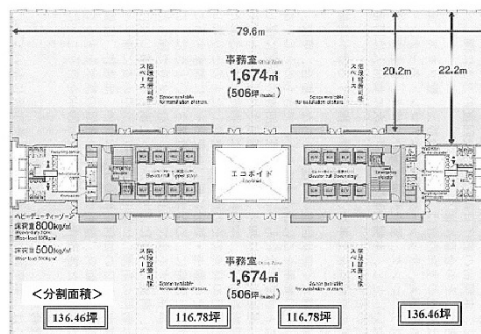

# みなとみらいセンタービル 11階370.04坪

神奈川県横浜市西区みなとみらい3-6-1

## 物件MAP

賃貸条件	
坪数	370.04坪
階数	11階 (②-④)
入居可能日	

ビル情報	
所在地	神奈川県横浜市西区みなとみらい3-6-1
最寄り駅	みなとみらい線 みなとみらい駅 徒歩1分 JR京浜東北線 桜木町駅 徒歩11分 横浜市営地下鉄ブルーライン 桜木町駅 徒歩11分
エリア	みなとみらい・桜木町エリア
竣工	2010年5月
耐震	新耐震基準
階数	地上21階 地下2階
用途	事務所
構造	RC造

設備情報	
エレベーター	18基
空調	セントラル空調
OAフロア	OAフロア
基準階天井高	2,950mm
光ファイバー	有り
トイレ	男女別・室外
セキュリティ	有り
駐車場	有り

事務所移転の簡単検索サイト **Quick Service** **みなとみらいセンタービル 11階370.04坪** 神奈川県横浜市西区みなとみらい3-6-1  
みなとみらい・桜木町エリア (ビルID: 0000914) の賃貸オフィス  
クイックサービス **貸事務所・レンタルオフィス・オフィス移転ならQuickService**