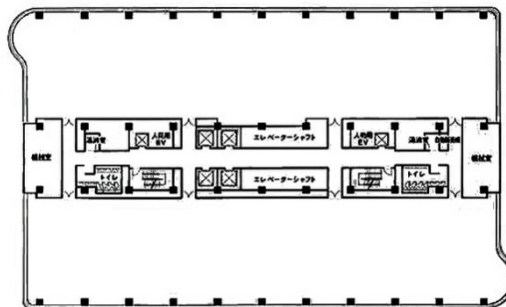

クイーンズタワーC 18階205.86坪

神奈川県横浜市西区みなとみらい2-3-5

物件MAP

賃貸条件	
坪数	205.86坪
階数	18階
入居可能日	即日

ビル情報	
所在地	神奈川県横浜市西区みなとみらい2-3-5
最寄り駅	みなとみらい線 みなとみらい駅 徒歩1分 JR京浜東北線 桜木町駅 徒歩10分 JR根岸線 桜木町駅 徒歩10分
エリア	みなとみらい・桜木町エリア
竣工	1997年6月
耐震	新耐震基準
階数	地上21階 地下5階
用途	事務所
構造	S造

設備情報	
エレベーター	14基
空調	個別空調
OAフロア	OAフロア
基準階天井高	2,730mm
光ファイバー	有り
トイレ	男女別・室外
セキュリティ	有り
駐車場	有り