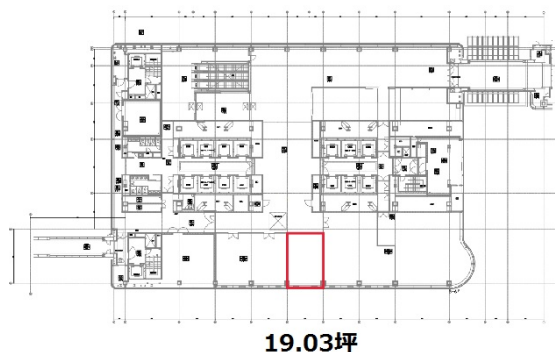

クイーンズタワーB 6階19.03坪

神奈川県横浜市西区みなとみらい2-3-3

19.03坪

物件MAP

賃貸条件	
坪数	19.03坪
階数	6階
入居可能日	

ビル情報	
所在地	神奈川県横浜市西区みなとみらい2-3-3
最寄り駅	みなとみらい線 みなとみらい駅 徒歩1分
エリア	みなとみらい・桜木町エリア
竣工	1997年6月
耐震	新耐震基準
階数	地上28階 地下5階
用途	事務所
構造	S造

設備情報	
エレベーター	16基
空調	セントラル空調
OAフロア	OAフロア
基準階天井高	2,730mm
光ファイバー	有り
トイレ	男女別・室外
セキュリティ	有り
駐車場	有り

事務所移転の簡単検索サイト

Quick Service

クイックサービス

クイーンズタワーB 6階19.03坪 神奈川県横浜市西区みなとみらい2-3-3

みなとみらい・桜木町エリア (ビルID: 0000911) の賃貸オフィス

貸事務所・レンタルオフィス・オフィス移転なら**QuickService**

物件詳細はこちらから

0120-55-2620