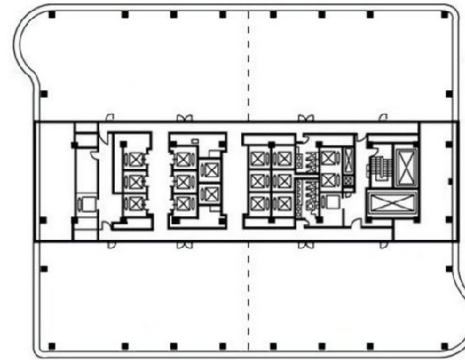

クイーンズタワーA 11階75.43坪

神奈川県横浜市西区みなとみらい2-3-1

物件MAP

賃貸条件	
坪数	75.43坪
階数	11階
入居可能日	

ビル情報	
所在地	神奈川県横浜市西区みなとみらい2-3-1
最寄り駅	みなとみらい線 みなとみらい駅 徒歩2分 JR京浜東北線 桜木町駅 徒歩8分
エリア	みなとみらい・桜木町エリア
竣工	1997年6月
耐震	新耐震基準
階数	地上36階
用途	事務所
構造	S造

設備情報	
エレベーター	22基
空調	セントラル空調
OAフロア	OAフロア
基準階天井高	2,730mm
光ファイバー	有り
トイレ	男女別・室外
セキュリティ	有り
駐車場	有り