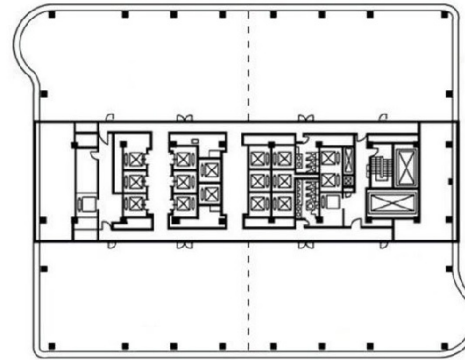

# クイーンズタワーA 4階25.75坪

神奈川県横浜市西区みなとみらい2-3-1

## 物件MAP

賃貸条件	
坪数	25.75坪
階数	4階
入居可能日	

ビル情報	
所在地	神奈川県横浜市西区みなとみらい2-3-1
最寄り駅	みなとみらい線 みなとみらい駅 徒歩2分 JR京浜東北線 桜木町駅 徒歩8分
エリア	みなとみらい・桜木町エリア
竣工	1997年6月
耐震	新耐震基準
階数	地上36階
用途	事務所
構造	S造

設備情報	
エレベーター	22基
空調	セントラル空調
OAフロア	OAフロア
基準階天井高	2,730mm
光ファイバー	有り
トイレ	男女別・室外
セキュリティ	有り
駐車場	有り